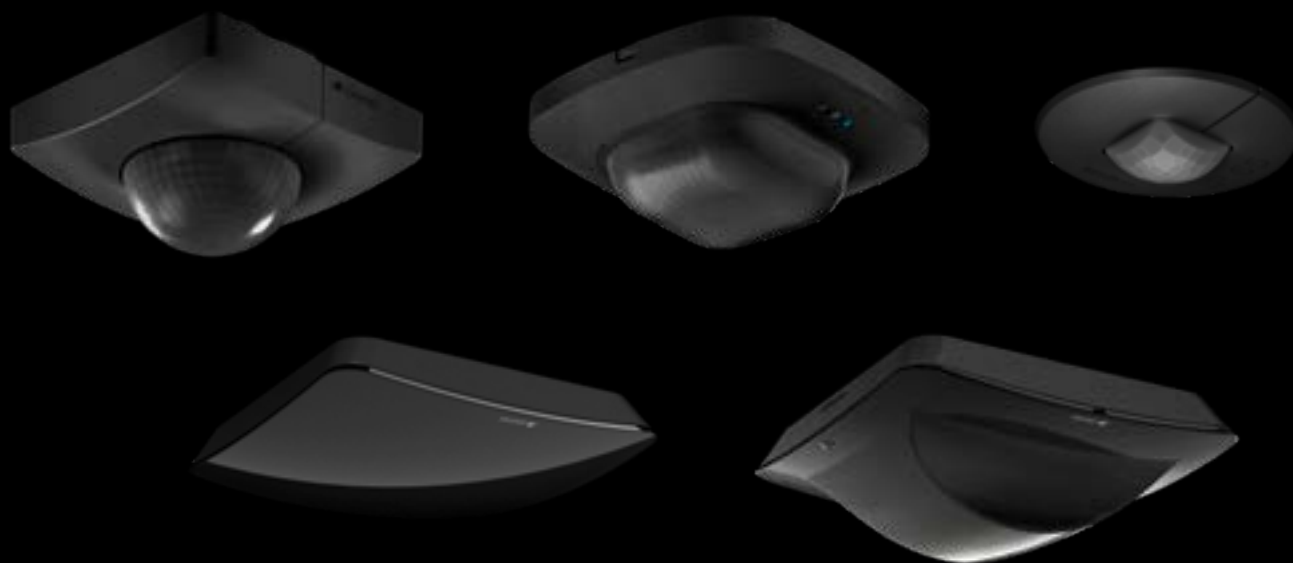

# Black is beautiful. Ab sofort haben Sie die Farbwahl.

Bei Bewegungs- und Präsenzmeldern von STEINEL haben Planer und Installateure ab sofort die Farbwahl. Für eine nahezu unsichtbare Integration in eine eher dunklere Installationsumgebung stehen nun auch schwarze Sensoren zur Verfügung. Diese sind optimal für moderne, eher dunklere Ambiente, wie zum Beispiel Räume mit Beton-Optik oder schwarz gestrichenen Decken. Sie fügen sich somit perfekt in die Installationsumgebung ein. So lässt sich eine ansprechende Optik mit innovativer Sensorik optimal kombinieren.

 professional line

9

Bewegungs- und Präsenzmelder

Aufputz-, Unterputz und Deckeinbau-  
Varianten für jede Anforderung

Auch als KNX-Versionen